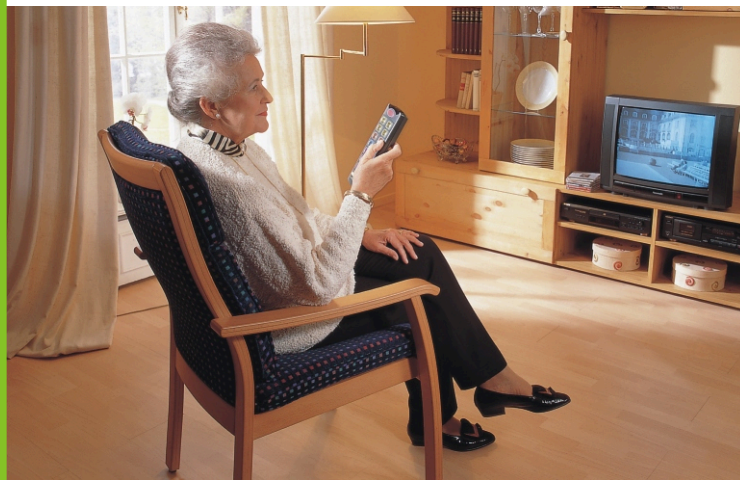

## Die Idee

Der Senior pilot wurde für alle entwickelt, denen die gewöhnlichen Fernbedienungen zu kompliziert, zu klein und zu unhandlich sind.

Der Senior pilot ist einfach zu bedienen. Kopieren Sie die wichtigsten Funktionen Ihrer alten Fernbedienung in den Senior pilot. Anschließend bedienen Sie Ihre Geräte mit dem Senior pilot.

## Ein-Tasten Bedienung

Diese Bedienart ermöglicht es Ihnen, den Senior pilot mit nur einer Taste zu bedienen. Dazu wird entweder die Lichttaste auf "Ein-Tasten-Bedienung" geschaltet oder es wird ein großer externer Taster angeschlossen.