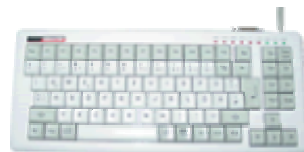

## Kleintastaturen G&T

Diese Tastaturen sind auf Personen zugeschnitten, die mit einer Hand schreiben. Eine elektronische Selbsthalte-Funktion bewirkt, dass nie zwei Tasten gleichzeitig gedrückt werden müssen. Die Tastaturen stehen in verschiedenen Varianten zur Verfügung und können individuell angepasst werden. Es sind Links- und Rechtshänder-Tastaturen mit oder ohne Fingerführung, mit oder ohne Handauflage und mit integriertem oder externem Zahlenblock lieferbar.

### ***Kleintastatur G&T links***

Kleintastatur ohne Handballenauflage, Ausführung für Linkshänder, Tastengröße 18 mm, zuschaltbare Selbsthalterung der Umschalttasten für Einfingerbedienung, gravierte Tastenkappen, beschichtetes, robustes Aluminiumgehäuse, ergonomisches Tastenfeld. Auch mit numerischem Tastenfeld erhältlich!

### ***Kleintastatur G&T rechts***

Kleintastatur ohne Handballenauflage, Ausführung für Rechtshänder, Tastengröße 18 mm, zuschaltbare Selbsthalterung der Umschalttasten für Einfingerbedienung, gravierte Tastenkappen, beschichtetes, robustes Aluminiumgehäuse, ergonomisches Tastenfeld. Auch mit numerischem Tastenfeld erhältlich!

Mit einer ergonomischen Abdeckplatte und ultraflachem Nummernblock für separate numerische Eingaben.